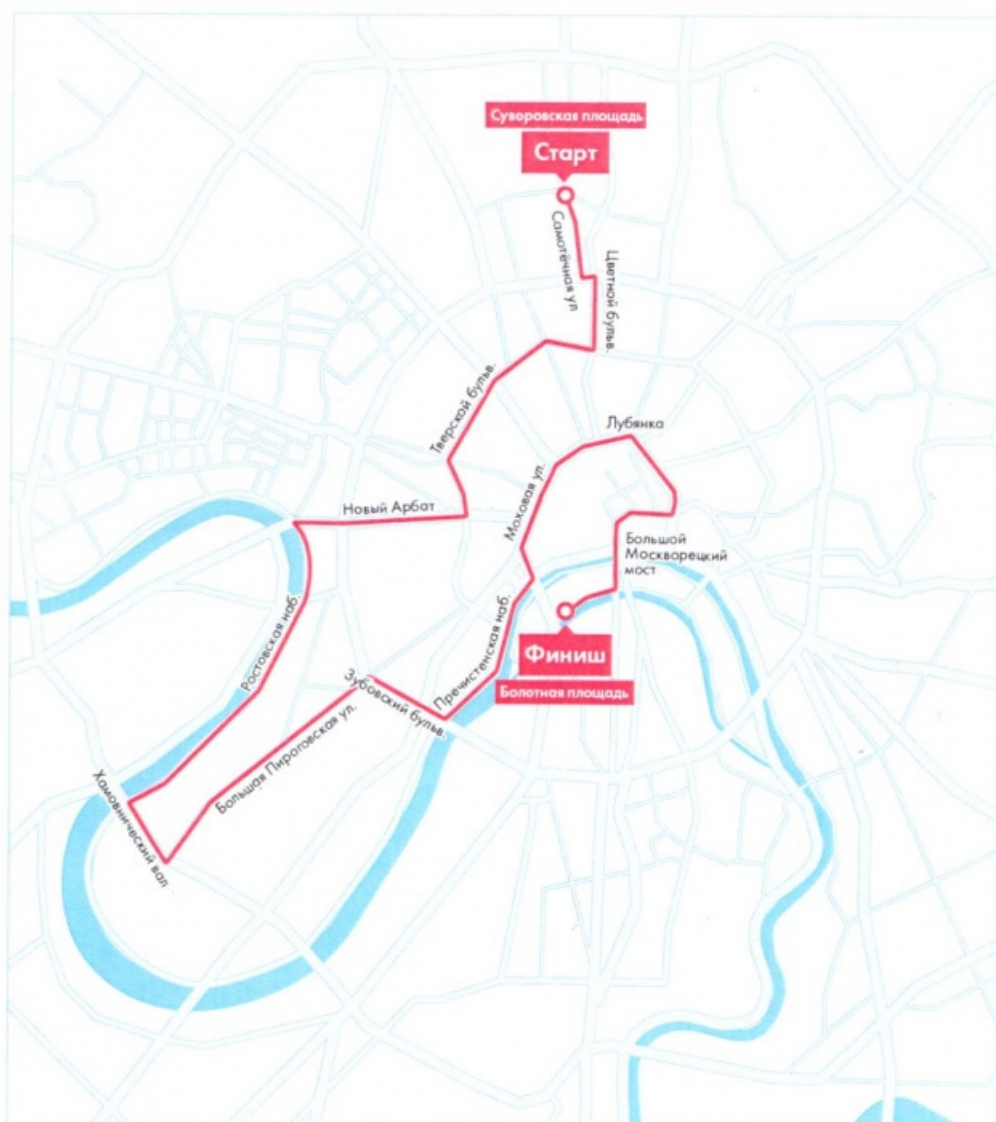

Изменен маршрут ночного велопарада 2 июля

27.06.2016

Маршрут ночного Велопарада 2016

Велопарад 2 июля пройдет по маршруту от Суворовской площади до Болотной площади.

На время мероприятия будут закрыты для движения улицы: Суворовская площадь, Цветной бульвар, ул. Лубянка, Тверской бульвар, ул. Новый Арбат, Ростовская наб., Моховая ул., Хамовнический вал, ул. Большая Пироговская, Зубовский бульвар, Большой Москворецкий Мост.

Сбор участников в 22.00, старт - 23.00.

Улицы будут открываться по мере прохождения колонны.

Адрес страницы: <http://druzhdina.mos.ru/presscenter/news/detail/3236015.html>

[ГКУ Московский городской штаб народной дружины](#)